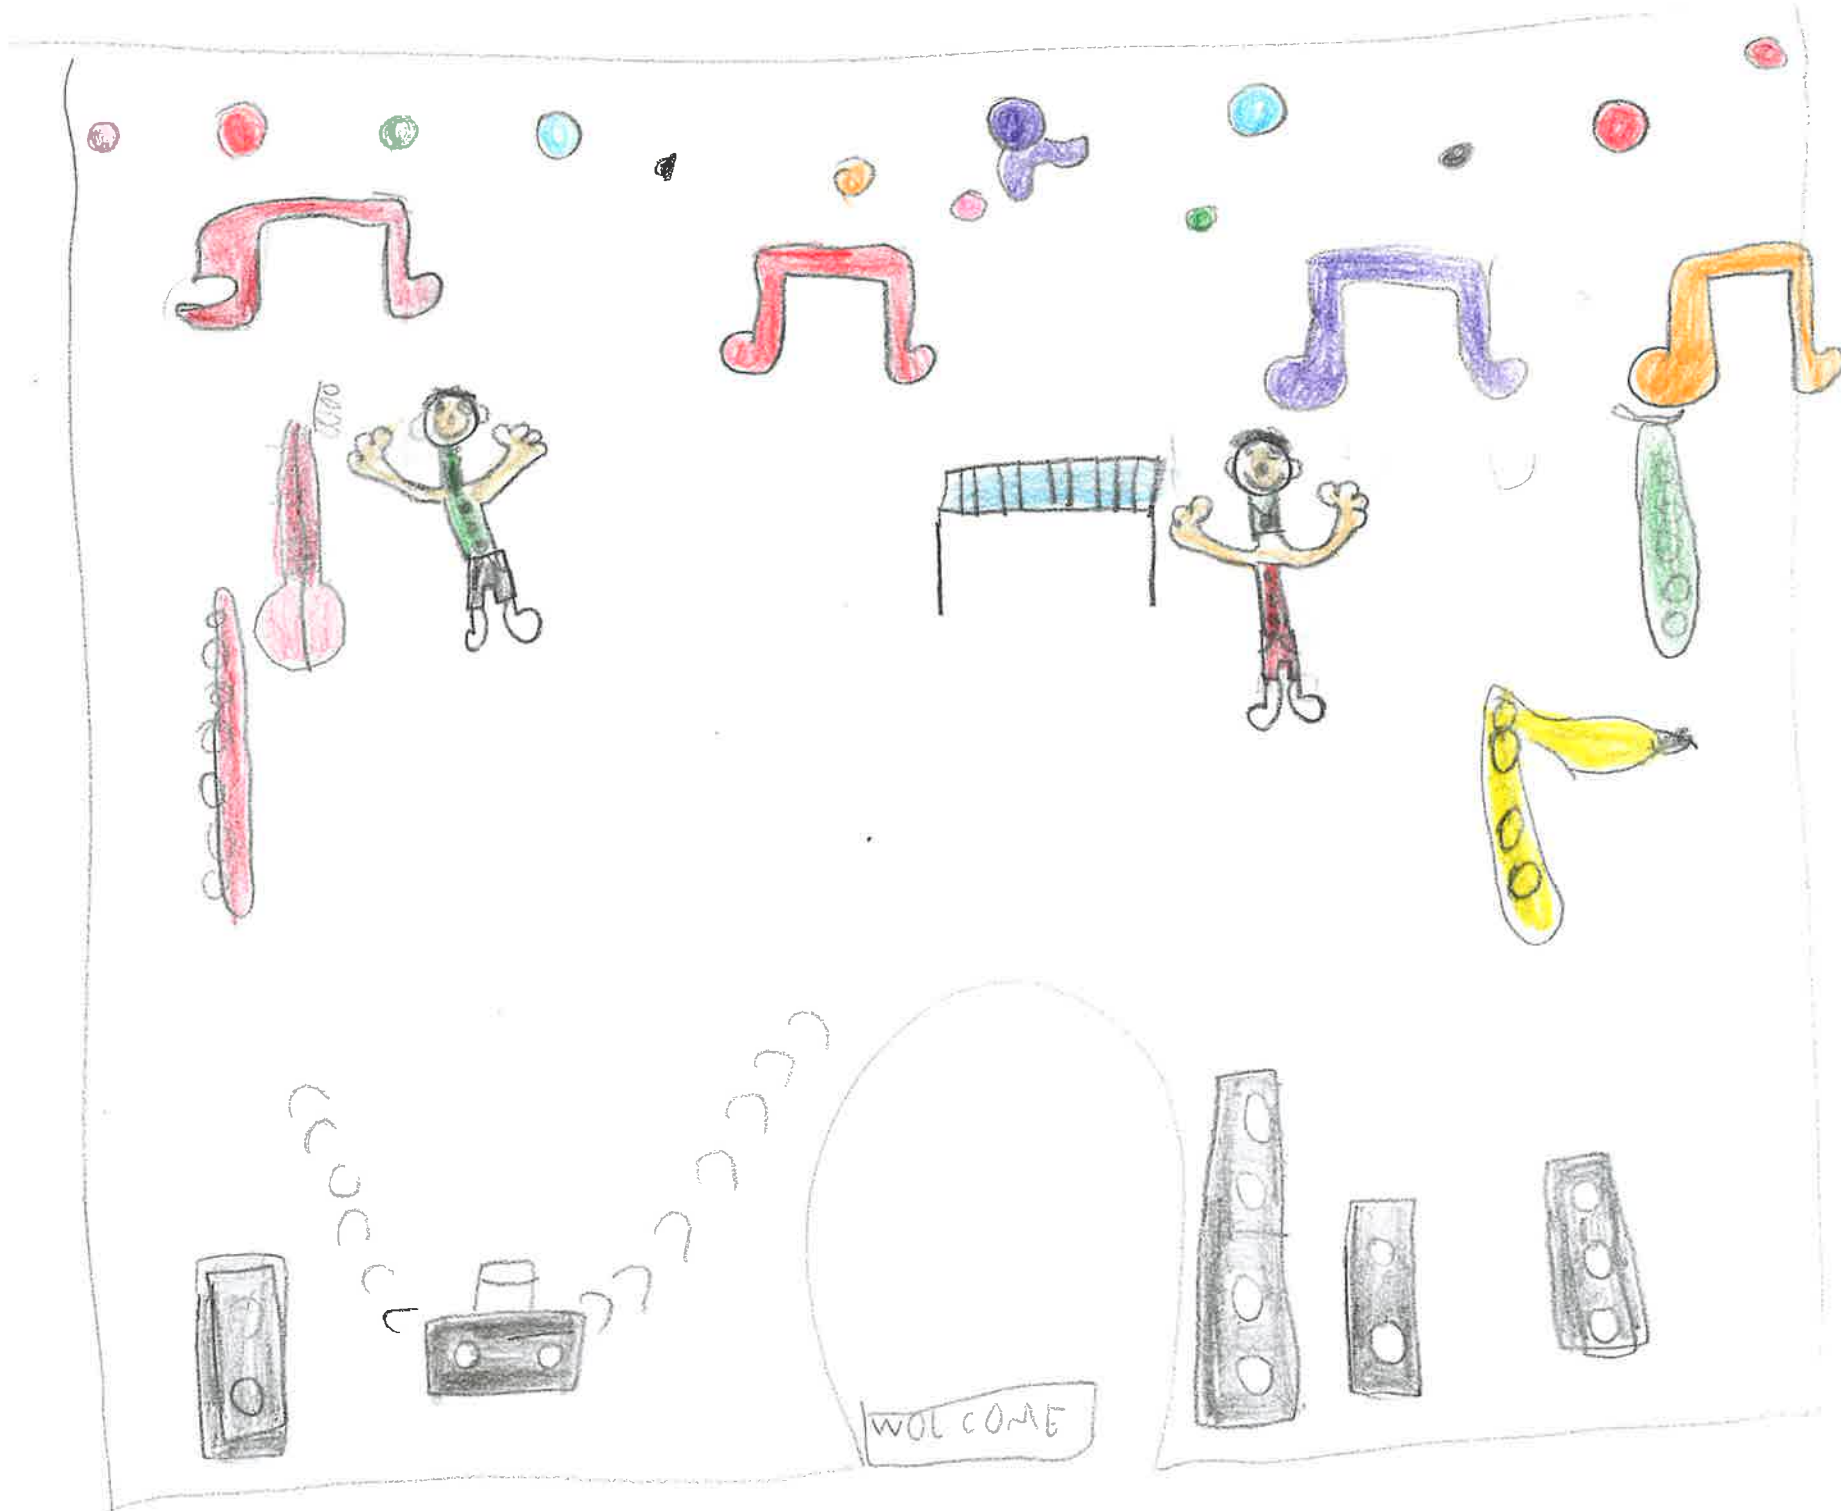

FESTIVAL

Exptade de avions

PAULI

2 CANCIONES : RAIN ON ME Y DYNAMITE

TEATRO MUSICAL FESTIVAL

WOL COME

LA CASA LOLO

ENTRADA

SALA

ENTRADA

SALIDA

SALA B

SALA A

TEATRO DE ARBOR

JEFF MILLER

PALEONTOLÓGICAS

ANO DE LA ANTIQUEDAD

7 6 5 4 3 2
1 0 59 58 57 56 55 54 53

CIRCUITO

C I R C